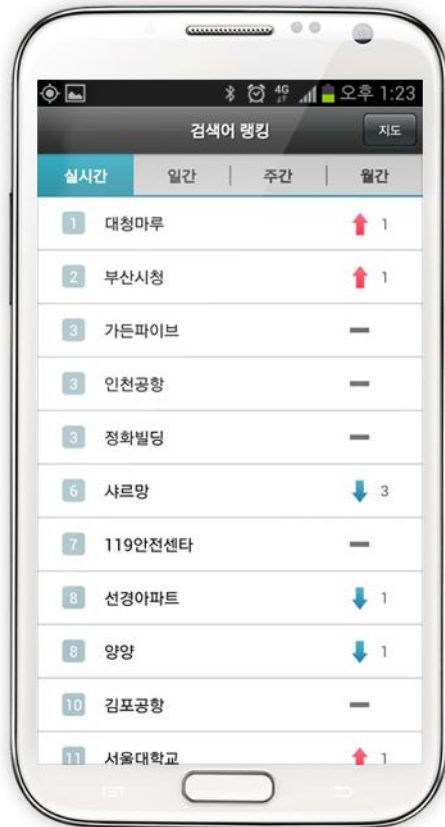

## 업데이트 없이 언제나 최신지도

아직도 지도 데이터를 다운받으시나요? 아틀란3D에서는 지루하고 불편한 지도 업데이트를 받을 필요가 없습니다. 아틀란3D를 켜는 순간 언제, 어디서나 최신 정보를 제공해 누구보다 빠르고 편안한 경로로 안내합니다.

## 한눈에 속 들어오는 '주변정보' 검색

내 주변, 그리고 목적지 주변의 정보를 가장 쉽고 편리하게 찾을 수 있는 방법! 아틀란의 '주변정보' 검색입니다. 주유소, 주차장, 음식점, 숙박 등과 같이 사용자에게 가장 필요한 정보를 모아 알기 쉽게 제공해 드립니다.

## 실시간 '검색어 랭킹' 서비스

## 소통하라! 소셜 스팟 서비스

다른 앱에서는 생각지도 못한 서비스. 지금 가장 인기 있는 목적지는 어디인지, 아틀란3D의 검색어 랭킹 기능으로 한 눈에 확인 할 수 있습니다.

실시간, 일간, 주간, 월간으로 구분하여 제공하는 아틀란3D의 검색어 랭킹 서비스로 소소한 재미를 느낄 수 있습니다.

사용자와 직접 소통하는 내비게이션. 아틀란3D는 사용자들이 다양한 정보를 공유할 수 있는 소셜 스팟 서비스를 제공합니다. 나의 의견을 남기고 다른 사람의 의견을 확인하면, 소통할 수 있습니다. 아틀란 3D는 당신이 놀라워할 많은 가능성을 가지고 있습니다.