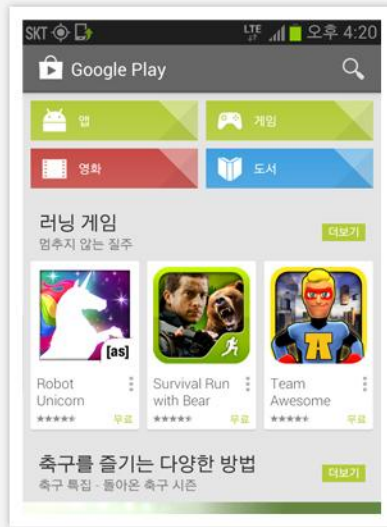

다운로드 안내 아틀란3D 클라우드 설치 방법(안드로이드)

STEP 1 스마트폰으로 'Google play'(Play 스토어)에 접속