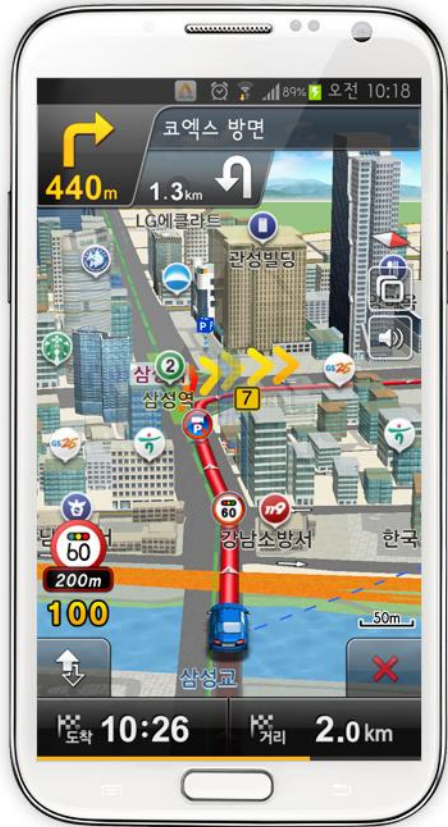

스마트폰 전용 내비게이션UI

아틀란3D는 어떤 상황에서도 완벽한 시인성과 가독성을 보장합니다. 간결하고 직관적인 UI는 단 한번의 사용으로 '아틀란3D'에 빠져들게 합니다. 사용자를 최우선으로 한 아틀란3D를 직접 경험해보세요.