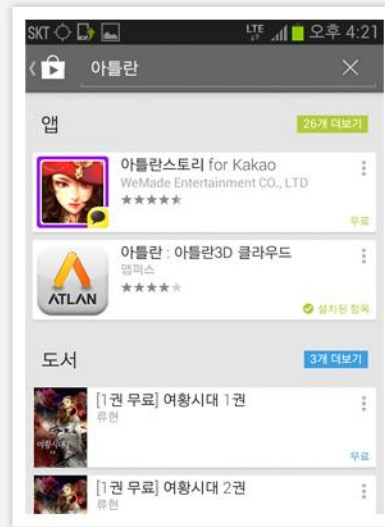

STEP 2 "아틀란"을 검색 후 "아틀란3D 클라우드" 클릭