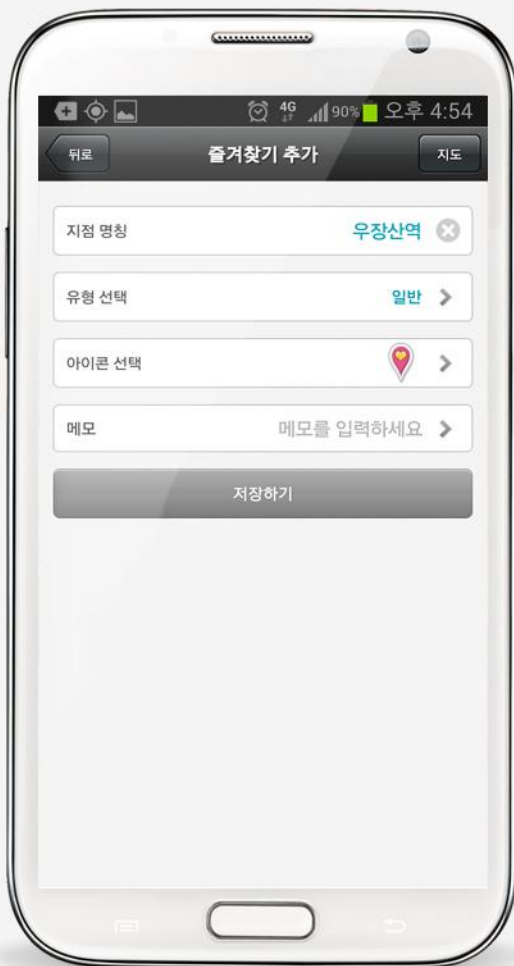

# 길안내 정보 공유

'아틀란 3D' 앱으로 미리 확인하고 탐색한 정보 그대로 차량용 내비에서 사용하는 공유 서비스를 제공해 드립니다.  
차량용 내비를 켜를 때 별도의 동작 없이 한번의 클릭으로 경로안내까지 논스톱으로 진행 됩니다.

## 이용방법

'경로요약정보' 하단  
'차량전용내비와 길안내  
정보 공유' 버튼 체크

빠른길 안내시작

차량용 내비에서 확인

# 즐거찾기 공유

'즐거찾기' 정보를 전용 내비게이션에서도 함께 사용할 수 있게 되었습니다.

'즐거찾기' 저장 정보들은 아틀란의 서버로 저장되어 더욱 안전하게 이용하실 수 있으며 공유 기능을 통해 전용 내비에서 바로 확인하고 이용하실 수 있도록 하였습니다.

## ★! 이용방법

검색 정보를  
즐거찾기로 저장

서버와 동기화 승인

차량용 내비에서 확인