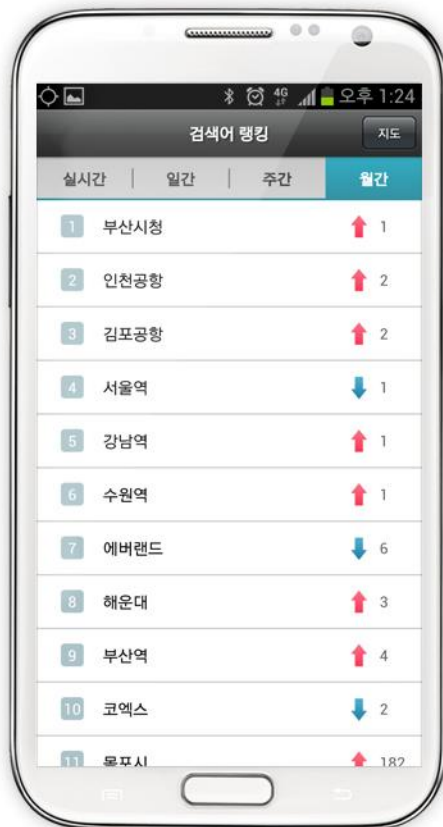

## 업데이트 없이 언제나 최신지도

아직도 지도 데이터를 다운받으시나요? 아틀란3D에서는 지루하고 불편한 지도 업데이트를 받을 필요가 없습니다. 아틀란3D를 켜는 순간 언제, 어디서나 최신 정보를 제공해 누구보다 빠르고 편안한 경로로 안내합니다.

## 한눈에 속 들어오는 '주변정보' 검색

내 주변, 그리고 목적지 주변의 정보를 가장 쉽고 편리하게 찾을 수 있는 방법! 아틀란의 '주변정보' 검색입니다. 주유소, 주차장, 음식점, 숙박 등과 같이 사용자에게 가장 필요한 정보를 모아 알기 쉽게 제공해 드립니다.

## 실시간 '검색어 랭킹' 서비스

## 소통하라! 소셜 스팟 서비스

다른 앱에서는 생각지도 못한 서비스. 지금 가장 인기 있는 목적지는 어디인지, 아틀란3D의 검색어 랭킹 기능으로 한 눈에 확인 할 수 있습니다.

실시간, 일간, 주간, 월간으로 구분하여 제공하는 아틀란3D의 검색어 랭킹 서비스로 소소한 재미를 느낄 수 있습니다.

사용자와 직접 소통하는 내비게이션. 아틀란3D는 사용자들이 다양한 정보를 공유할 수 있는 소셜 스팟 서비스를 제공합니다. 나의 의견을 남기고 다른 사람의 의견을 확인하면, 소통할 수 있습니다. 아틀란 3D는 당신이 놀라워할 많은 가능성을 가지고 있습니다.